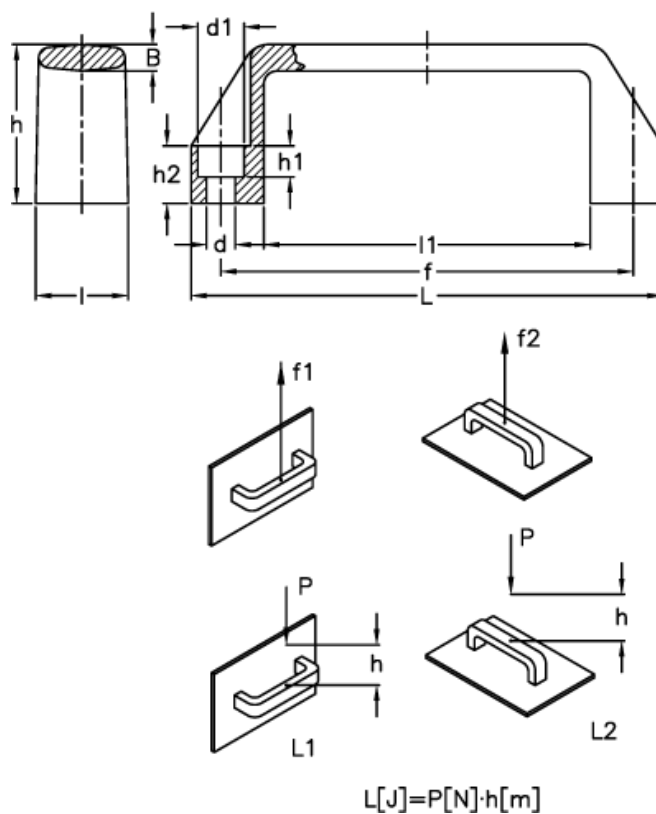

Varenummer: 2304037132
 Beskrivelse: E+G Bøjlegreb
 M.443/140-6-N-CH

Mål

| | | | |
|----------|---------------|----------|---------|
| B | $= 7$ | $h2$ | $= 15$ |
| d | $= 6.5$ | l | $= 26$ |
| $d1$ | $= 10.5$ | L | $= 134$ |
| f | $= 117 \pm 1$ | $l1$ | $= 95$ |
| $F1 (N)$ | $= 2000$ | $L1 (J)$ | $= 10$ |
| $F2 (N)$ | $= 1500$ | $L2 (J)$ | $= 4$ |
| h | $= 41$ | | |
| $h1$ | $= 6.0$ | | |